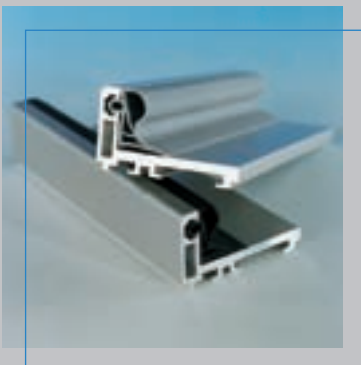

UNISTYLE®-Ganzglastüren sind wahre „Alleskönner“ und überzeugen durch ihre variablen Einsatzmöglichkeiten: Als Glasfront, Raumteiler oder Durchgangstür im Einzelhandel, in öffentlichen Einrichtungen oder auch in Ihrem Wohnbereich. Die Vielfalt an Grundformen und der Variantenreichtum der Beschlagprogramme helfen bei der Verwirklichung Ihrer individuellen Ganzglas-Konstruktion. Ob mit unterschiedlich angeordneten Festteilen, mit Aussteifungen und Abwinklungen in jedem gewünschten Winkelgrad, mit Pendel- oder Anschlagtüren in ein- oder zweiflügeliger Ausführung – gestalten Sie individuell nach Ihrem Geschmack.

Das **UNIGLAS®**-Anschlagprofil für Ganzglastüren sorgt durch Abdeckung des Spaltes in Ganzglasanlagen, z. B. zwischen Tür und Fixteil, für perfekten visuellen und akustischen Schutz, z. B. in Besprechungszimmern. Die auch optisch attraktiven Profile verringern zusätzlich die Luftdurchlässigkeit deutlich, was wiederum hilft, Kosten für Heizung oder Klimaanlage zu reduzieren.

Für moderne Architektur, oder auch im Messebau, bieten wir das zukunftsweisende **UNIGLAS®**-Zargenprofil an: Die außergewöhnlich schlanke Ansicht der Aluminiumzarge von nur 23 mm Stärke unterstützt die anspruchsvolle Optik der Ganzglastür. **UNIGLAS®**-Zargenprofile - Aluminium, eloxiert oder in Ihrem Wunsch-RAL-Farbtönen lieferbar - sind auf alle herkömmlichen Ganzglastür-Beschlagssysteme abgestimmt und eignen sich auch zum nachträglichen Einbau in der Renovation. Die Dichtungsprofile erhalten Sie wahlweise in grau oder schwarz.