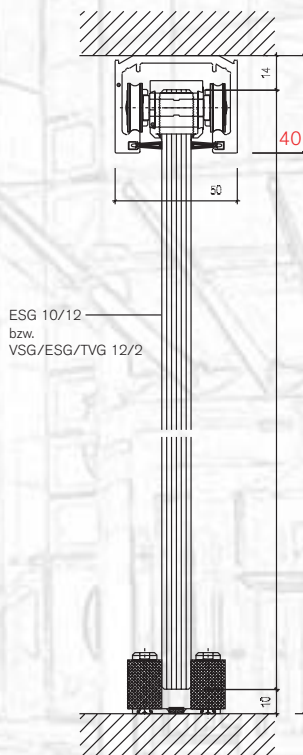

Dieses **UNISTYLE**®-Schiebetürsystem eignet sich - mit einer **Bauhöhe** von nur **40 mm** - hervorragend für schlanke Lösungen im Innenbereich. Besonders geeignet für niedrige Durchgangsbereiche oder bei geringem Deckenaufbau.