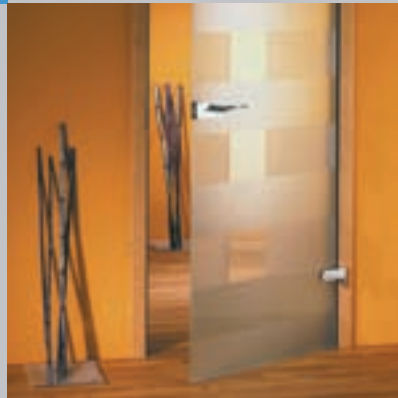

UNISTYLE®

GLASTÜREN