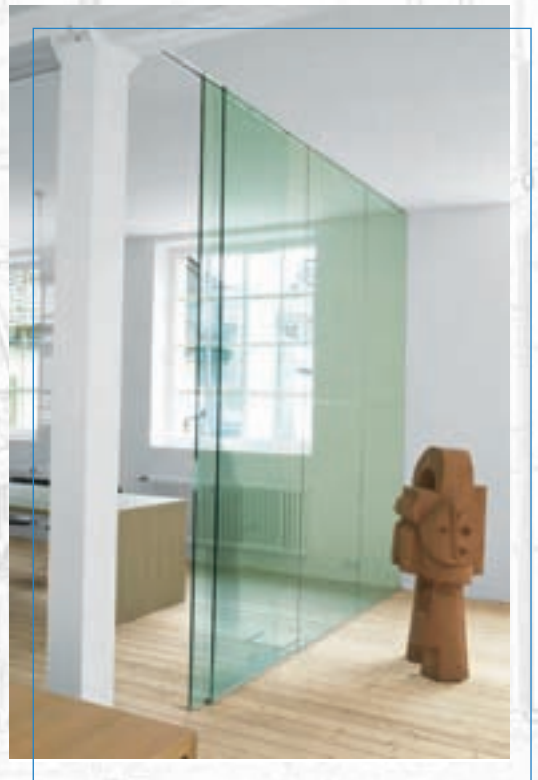

Dieses **UNISTYLE**®-Schiebetürsystem eignet sich - mit einer **Bauhöhe** von nur **40 mm** - hervorragend für schlanke Lösungen im Innenbereich. Besonders geeignet für niedrige Durchgangsbereiche oder bei geringem Deckenaufbau.